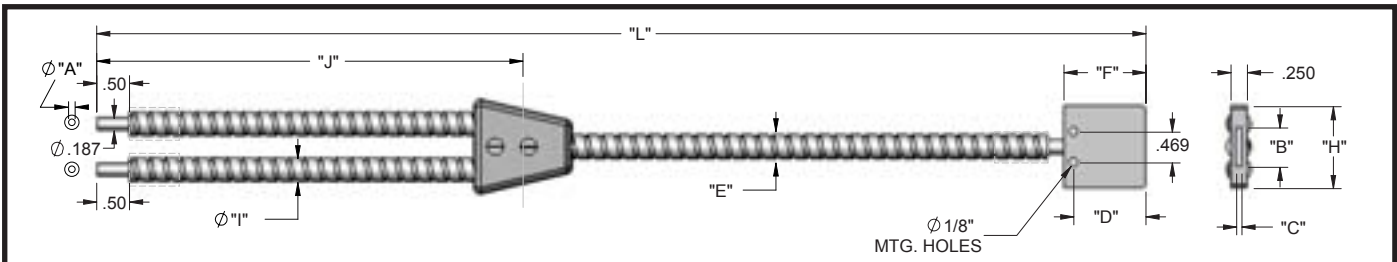

**EF - 0.55NA Glass Fibers, Standard End Ferrule, PVC Monocoil Sheathing, Rated for -40°F to 221°F**

Model	Part #	A	B	C	D	E	F	G	H	I	J	L
EF612	002122211012											12" (304.80 mm)
EF624	002122211024											24" (609.60 mm)
EF636	002122211036	.044	.154	.020	.500	.190	.750	.207	.750	.190	7.00	36" (914.40 mm)
EF655	002122211055	(1.12 mm)	(3.91 mm)	(.51 mm)	(12.7 mm)	(5.84 mm)	(19.05 mm)	(6.35 mm)	(19.05mm)	(5.84 mm)	(177.8 mm)	55" (1397.0 mm)
EF660	002122211060											60" (1524.0 mm)
EF665	002122211065											65" (1651.0 mm)
EF672	002122211072											72" (1828.8mm)
EF824	002122308024											24" (609.60 mm)
EF836	002122308036	.088	.382	.032	.750	.220	1.00	.250	.750	.220	7.00	36" (914.40 mm)
EF848	002122308048	(2.24 mm)	(9.70 mm)	(.81 mm)	(19.05 mm)	(5.59 mm)	(25.4 mm)	(6.35 mm)	(19.05mm)	(5.59 mm)	(177.8 mm)	48" (1219.2 mm)
EF860	002122308060											60" (1524.0 mm)
EF872	002122308072											72" (1828.8mm)
EF924	SK95540024	.138	1.50	.010	1.00	.300	1.50		2.00	.300	7.00	24" (609.60 mm)
EF936	SK95540036	(3.51mm)	(38.10mm)	(.254 mm)	(25.4 mm)	(7.62 mm)	(38.10mm)		(50.8 mm)	(7.62 mm)	(177.8 mm)	36" (914.40 mm)